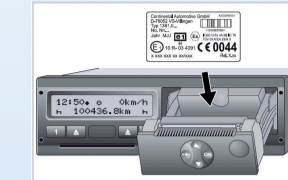

DTCO's where the „Remote Control“ is off **

Manufacturer	Vehicle Type	Voltage	DTCO Sales Number	DTCO Release
Daimler AG		24V/ADR	1381.2070000058	1.3, 1.3a, 1.3u
Daimler AG	Actros, Axor, Atego / -	24V/ADR	1381.2070000063	1.4, 1.4s, 1.4b
Daimler AG	Transporter / T2W	24V	1381.1070000055	1.4, 1.4s, 1.4b
Daimler AG	Actros 4	24V/ADR	1381.2010000015	1.4, 1.4s, 1.4b
Daimler AG	Actros 4	24V/ADR	1381.2010009002	2.0
Daimler AG	Actros, Axor, Atego / -	24V/ADR	1381.2070009002	2.0
Daimler AG	Vario	24V	1381.1070000059	2.0
Daimler AG	Actros, Axor, Atego / -	24V/ADR	1381.2070000064	2.0
Mitsubishi	Truck / Canter, Lift	12V	1381.0070109002	2.0
Mitsubishi	Truck 24V / Canter	24V	1381.1070109005	2.0
Renault	TEA2	24V	1381.1052309003	2.0
Renault	TEA2+	24V	1381.1212309002	2.0
Renault	P155x	24V	1381.1052309004	2.0
Renault	TEA2+	24V/ADR/ zone 1	1381.4212309002	2.0
Renault	P155x	24V ADR	1381.2052309003	2.0
Renault	TEA2	24V ADR	1381.2052309004	2.0
Renault	TEA2 (AM)	24V ADR	1381.2052300025	2.0
Renault	Euro 3: Magnum, Kerax, Premium, Midlum (AM)	24V/ADR	1381.2052300026	2.0
Renault	TEA2+	24V	1381.1212309003	2.0
Renault	TEA2+	24V/ADR/ zone 1	1381.4212309003	2.0
Renault	TEA2+	24V	1381.1212309005	2.0
Renault	TEA2+	24V/ADR/ zone 1	1381.4212309005	2.0
Renault	TEA2 / -	24V ADR	1381.2052300022	1.4, 1.4s, 1.4b
Renault	TEA2 / -	24V ADR	1381.2052300019	1.4, 1.4s, 1.4b
Renault	TEA2 / -	24V	1381.1052300019	1.4, 1.4s, 1.4b
Renault	Magnum, Kerax, Premium, Midlum / Euro 3	24V ADR	1381.2052300023	1.4, 1.4s, 1.4b
Renault	DL, DE (TEA2) / P155x	24V ADR	1381.2052300024	1.4, 1.4s, 1.4b
Renault	DL, DE (TEA2) / P155x	24V	1381.1052300022	1.4, 1.4s, 1.4b
Renault	TEA2 (AM)	24V	1381.1052300023	2.0
Volvo	FH, FM / TEA2	24V	1381.1012009002	2.0
Volvo	FL, FE / TEA2	24V	1381.1012309003	2.0
Volvo	P155x	24V	1381.1012309004	2.0
Volvo	TEA2+	24V	1381.1232309002	2.0
Volvo	FL, FE / TEA2	24V/ADR	1381.2012309003	2.0
Volvo	FH, FM / TEA2	24V/ADR	1381.2012009002	2.0
Volvo	TEA2+	24V/ADR/ zone 1	1381.4232309002	2.0
Volvo	P155x	24V/ADR	1381.2012309004	2.0
Volvo	FH, FM / TEA2 (AM)	24V	1381.1012000019	2.0
Volvo	FL, FE / TEA2 (AM)	24V	1381.1012300012	2.0
Volvo	FL, FE / TEA2 (AM)	24V/ADR	1381.2012300010	2.0
Volvo	FH, FM / TEA2 (AM)	24V/ADR	1381.2012000020	2.0
Volvo	TEA2+	24V	1381.1232309003	2.0
Volvo	TEA2+	24V ADR Z1	1381.4232309003	2.0
Volvo	TEA2+	24V	1381.1232309005	2.0
Volvo	TEA2+	24V ADR Z1	1381.4232309005	2.0
Volvo	TEA2 / -	24V ADR	1381.2012000018	1.4, 1.4s, 1.4b
Volvo	TEA2 / -	24V ADR	1381.2012000017	1.4, 1.4s, 1.4b
Volvo	TEA2 / -	24V ADR	1381.2012300008	1.4, 1.4s, 1.4b
Volvo	TEA2 / -	24V	1381.1012000018	1.4, 1.4s, 1.4b
Volvo	TEA2 / -	24V	1381.1012000017	1.4, 1.4s, 1.4b
Volvo	TEA2 / -	24V	1381.1012300010	1.4, 1.4s, 1.4b
Volvo	FL / -	24V ADR	1381.2012000019	1.4, 1.4s, 1.4b
Volvo	DV, MV (TEA2) / P155x	24V ADR	1381.2012300009	1.4, 1.4s, 1.4b
Volvo