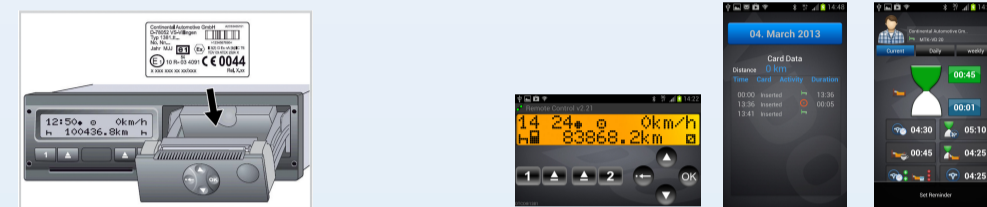

Remote Control and Calender is on, ready for VDO Counter!

Manufacturer	Vehicle Type	prod. date	Voltage	DTCO Sales Number	DTCO Release	Remote Control	Calender function	VDO Counter
Daimler AG	Transporter / NCV3	06/2011	12V	1381.0010000026	1.4, 1.4s, 1.4b	•	•	
Daimler AG	Transporter / NCV3	06/2011	12V	1381.0010000027	1.4, 1.4s, 1.4b	•	•	
Daimler AG	Transporter / LT3	06/2011	12V	1381.0120000018	1.4, 1.4s, 1.4b	•	•	
Daimler AG	Transporter / LT3	06/2011	12V	1381.0120000019	1.4, 1.4s, 1.4b	•	•	
Daimler AG			24V/ADR	1381.2070000054	1.3, 1.3a, 1.3u	•	•	
Daimler AG	Transporter NVC3 (Sprinter)	06/2012	12V	1381.0010009002	2.0	•	•	Rel.2.0a
Daimler AG	Transporter NCV3 (TD) (Sprinter)	06/2012	12V	1381.0010009003	2.0	•	•	Rel.2.0a
Daimler AG	Vito / VS20	06/2012	12V	1381.0010009004	2.0	•	•	Rel.2.0a
Daimler AG	Transporter LT3 (Crafter)	06/2012	12V	1381.0120009002	2.0	•	•	Rel.2.0a
Daimler AG	Transporter LT3 (TD) (Crafter)	06/2012	12V	1381.0120009003	2.0	•	•	Rel.2.0a
Daimler AG			12V	1381.0010000024	1.3, 1.3a, 1.3u	•	•	
Daimler AG			12V	1381.0120000012	1.3, 1.3a, 1.3u	•	•	
Daimler AG			12V	1381.0120000013	1.3, 1.3a, 1.3u	•	•	
Daimler AG			24V/ADR	1381.2010000010	1.3, 1.3a, 1.3u	•	•	
Daimler AG			24V	1381.1070000044	1.3, 1.3a, 1.3u	•	•	
Mitsubishi	Truck / Canter, Lift	06/2011	12V	1381.0070100007	1.4, 1.4s, 1.4b	•	•	
Mitsubishi	Truck 24V / Canter	06/2011	24V	1381.1070100040	1.4, 1.4s, 1.4b	•	•	
Mitsubishi			24V	1381.1070100028	1.3, 1.3a, 1.3u	•	•	
Iveco	Daily old S2000 / -	06/2011	12V	1381.0071000008	1.4, 1.4s, 1.4b	•	•	
Iveco	Daily / -	06/2011	12V	1381.0111100014	1.4, 1.4s, 1.4b	•	•	
Iveco	Daily 2006 / -	06/2011	12V	1381.0111100015	1.4, 1.4s, 1.4b	•	•	
Iveco	Stralis, Eurocargo / -	06/2011	24V	1381.1072100014	1.4, 1.4s, 1.4b	•	•	
Iveco	Buses / -	06/2011	24V	1381.1072100015	1.4, 1.4s, 1.4b	•	•	
Iveco	Stralis, Eurocargo / -	06/2011	24V/ADR	1381.2072100009	1.4, 1.4s, 1.4b	•	•	
Iveco	Stralis, Eurocargo / -	06/2011	24V/ADR	1381.2212100001	1.4, 1.4s, 1.4b	•	•	
Iveco	Stralis, Eurocargo / -	06/2011	24V	1381.1212100002	1.4, 1.4s, 1.4b	•	•	
Iveco			12V	1381.0071000007	1.3, 1.3a, 1.3u	•	•	
Iveco			12V	1381.0111100009	1.3, 1.3a, 1.3u	•	•	
Iveco			12V	1381.0111100010	1.3, 1.3a, 1.3u	•	•	
Iveco			24V	1381.1072100009	1.3, 1.3a, 1.3u	•	•	
Iveco			24V	1381.1072100010	1.3, 1.3a, 1.3u	•	•	
Iveco	Daily 2012 (TD)	06/2012	12V	1381.0111109002	2.0	•	•	Rel.2.0a
Iveco	Daily 2009	06/2012	12V	1381.0111109003	2.0	•	•	Rel.2.0a
Iveco	Stralis, Eurocargo (TD)	06/2012	24V	1381.1072109002	2.0	•	•	Rel.2.0a
Iveco	Stralis Facelift	06/2012	24V	1381.1212109001	2.0	•	•	Rel.2.0a
Iveco	Stralis Facelift	06/2012	24V/ADR	1381.4212109001	2.0	•	•	Rel.2.0a
Iveco	Stralis, Eurocargo	06/2012	24V	1381.4072109001	2.0	•	•	Rel.2.0a